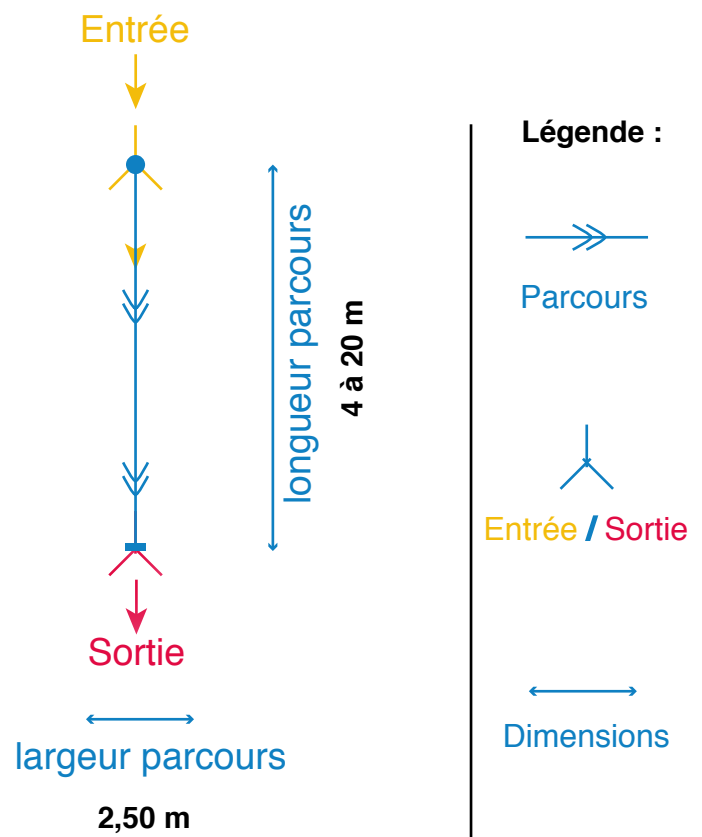

Caractéristiques Techniques

Hauteur (debout) : 3,00 mètres
Largeur (debout) : 2,50 mètres
Longueur (debout) : de 4 à 20m

Prévoir entre 60 et 120 minutes pour l'installation suivant le lieu.

Le barriérage nécessaire pour garantir la sécurité de l'activité est à votre charge.

Pour toute information complémentaire ou pour connaître la disponibilité de nos structures
Appelez nous : 01 79 94 15 90 !