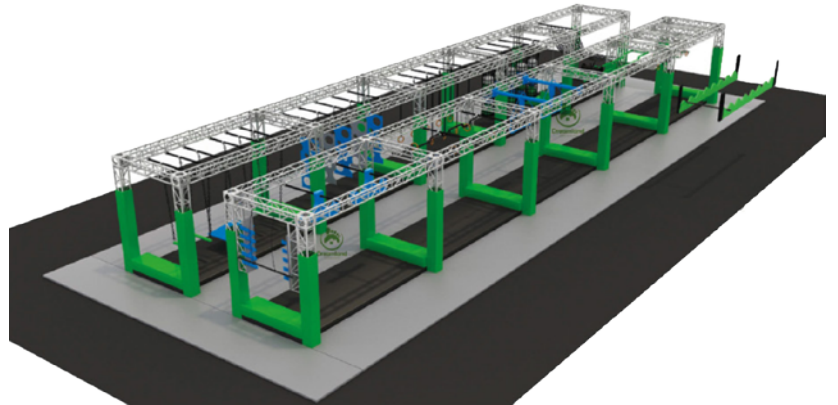

NINJA WARRIOR

- Parcours pour les petits & les grands !
- Parcours de 4 à 20m
- Sans baudrier/EPI
- En intérieur ou extérieur

Nombre de Grimpeurs

Simultanément : 1 par atelier
Débit moyen : 50

Caractéristiques Techniques

Hauteur (debout) : 3,00 mètres
Largeur (debout) : 2,50 mètres
Longueur (debout) : de 4 à 20m

Prévoir entre 60 et 120 minutes pour l'installation suivant le lieu.

Le barriérage nécessaire pour garantir la sécurité de l'activité est à votre charge.