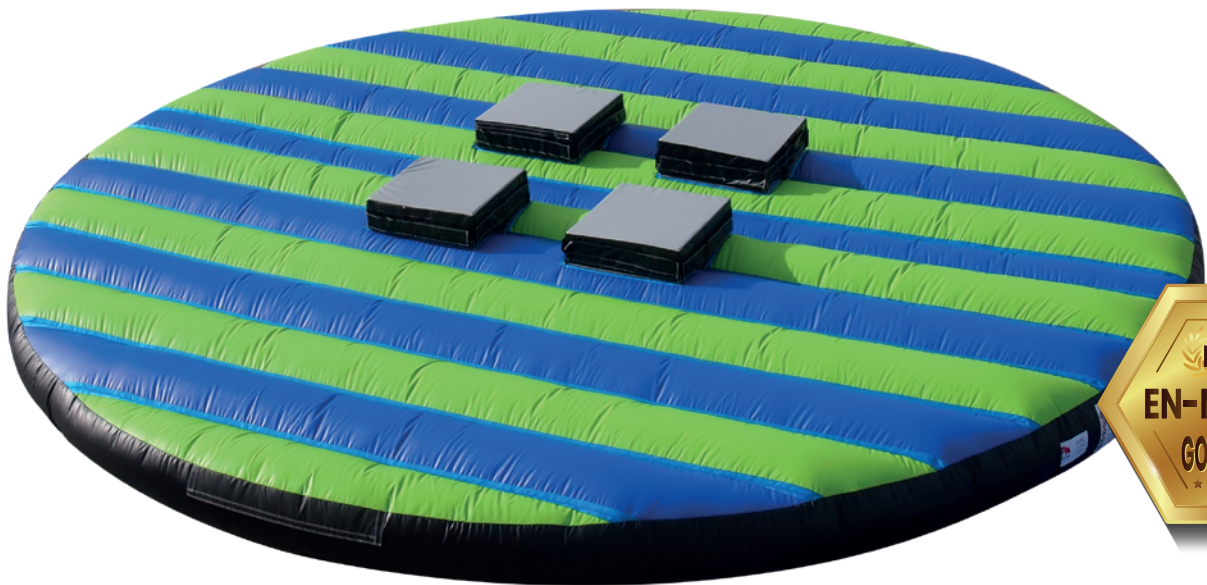

## #305/4 GLADIATEURS 4J

Merci de prévoir un emplacement plus grand que les dimensions du jeu de 10 % environ, à la fois plat, propre, accessible et muni d'une arrivée électrique à proximité.

 <b>DIMENSIONS</b>	7 x 7 x 1,2	<i>*Profondeur x Largeur x Hauteur en mètres</i>
 <b>ALIMENTATION</b>	1 x 220V -16A soit 1800W	
 <b>SECURITÉ</b>	Prévoir 10 barrières et 6 lests*	<i>*sur sol dur exclusivement</i>
 <b>CAPACITÉ</b>	4 joueurs*	<i>*en fonction de la taille des joueurs</i>
 <b>ÂGE</b>	A partir de 6 ans	
 <b>ENCADREMENT</b>	1 Animateur(s) recommandé(s) et 0 Opérateur(s) obligatoire(s)	