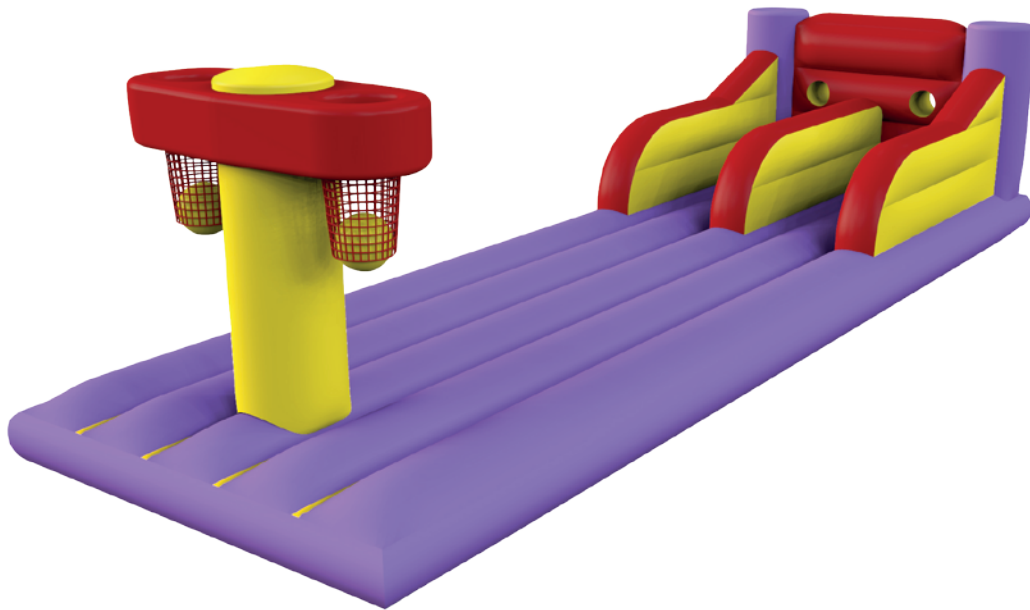

FICHE TECHNIQUE

#332

TIR À L'ÉLASTIQUE BASKET

Merci de prévoir un emplacement plus grand que les dimensions du jeu de 10 % environ, à la fois plat, propre, accessible et muni d'une arrivée électrique à proximité.

 DIMENSIONS	10 x 3,5 x 2,5	<i>*Profondeur x Largeur x Hauteur en mètres</i>
 ALIMENTATION	1 x 220V -16A soit 1100W	
 SECURITÉ	Prévoir 10 barrières et 8 lests*	<i>*sur sol dur exclusivement</i>
 CAPACITÉ	2 joueurs	<i>*en fonction de la taille des joueurs</i>
 ÂGE	à partir de 6 ans	
 ENCADREMENT	1 Animateur(s) recommandé(s) et 0 Opérateur(s) obligatoire(s)	

ACCESSOIRES FOURNIS

EN OPTION

- 4 tapis de sol
- 1 moteur(s)
- Piquets

- Animateurs Air2jeux
- Cache moteur
- Panneau de sécurité