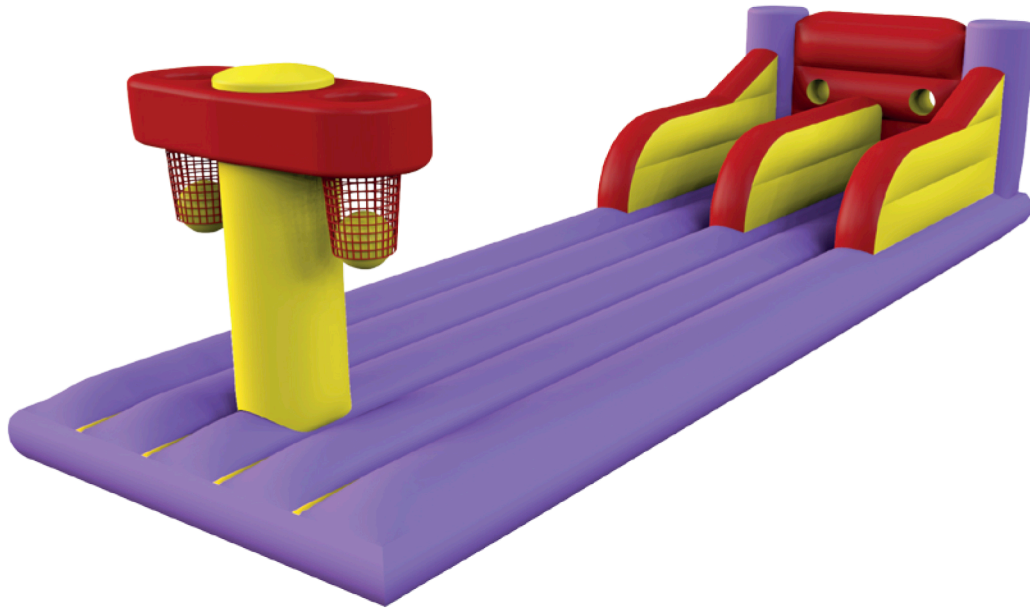

FICHE TECHNIQUE

#S429

TIR À L'ÉLASTIQUE BASKET

S'il est prévu un barriérage à la périphérie pour canaliser la foule, il doit se situer à au moins 1,8 m des parois et à au moins 3,5 m des côtés ouverts. Un sol plat avec une pente inférieure à 5%, propre, accessible et muni d'une arrivée électrique à proximité.

 DIMENSIONS	10 x 3,5 x 2,5	<i>*Profondeur x Largeur x Hauteur en mètres</i>
 ALIMENTATION	1 x 220V -16A soit 1800W	
 SECURITÉ	Prévoir 10 barrières et 8 lests*	<i>*sur sol dur exclusivement</i>
 CAPACITÉ	2/2 joueurs*	<i>*en fonction de la taille des joueurs</i>
 ÂGE	à partir de 6 ans	
 ENCADREMENT	1 Animateur(s) recommandé(s) et 0 Opérateur(s) obligatoire(s)	

ACCESSOIRES FOURNIS

EN OPTION

- 4 tapis de sol
- 1 moteur(s)
- Piquets

- Animateurs Air2jeux
- Cache moteur
- Panneau de sécurité