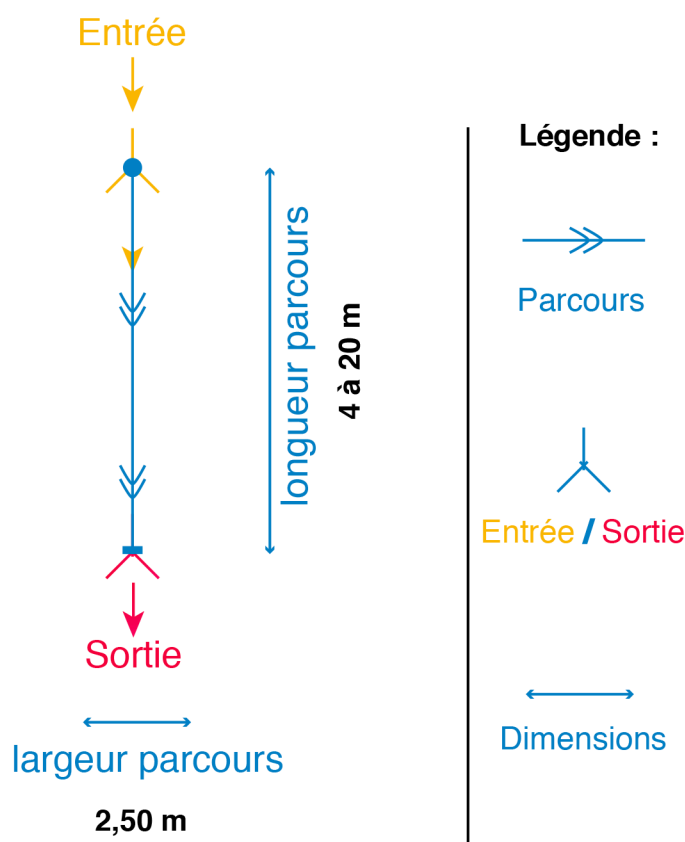

Caractéristiques Techniques

Hauteur (debout) : 3,00 mètres
Largeur (debout) : 2,50 mètres
Longueur (debout) : de 4 à 20m

Prévoir entre 60 et 120 minutes pour l'installation suivant le lieu.

Le barriérage nécessaire pour garantir la sécurité de l'activité est à votre charge.

Pour toute information complémentaire ou pour connaître la disponibilité de nos structures
Appelez nous : 01 79 94 15 90 !