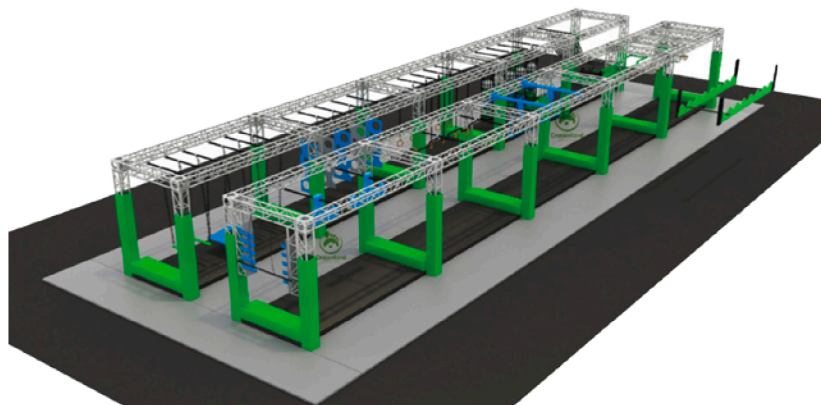

### NINJA WARRIOR

- Parcours pour les petits & les grands !
- Parcours de 4 à 20m
- Sans baudrier/EPI
- En intérieur ou extérieur

#### Nombre de Grimpeurs

Simultanément : 1 par atelier  
Débit moyen : 50

#### Caractéristiques Techniques

Hauteur (debout) : 3,00 mètres  
Largeur (debout) : 2,50 mètres  
Longueur (debout) : de 4 à 20m

Prévoir entre 60 et 120 minutes pour l'installation suivant le lieu.

Le barriérage nécessaire pour garantir la sécurité de l'activité est à votre charge.